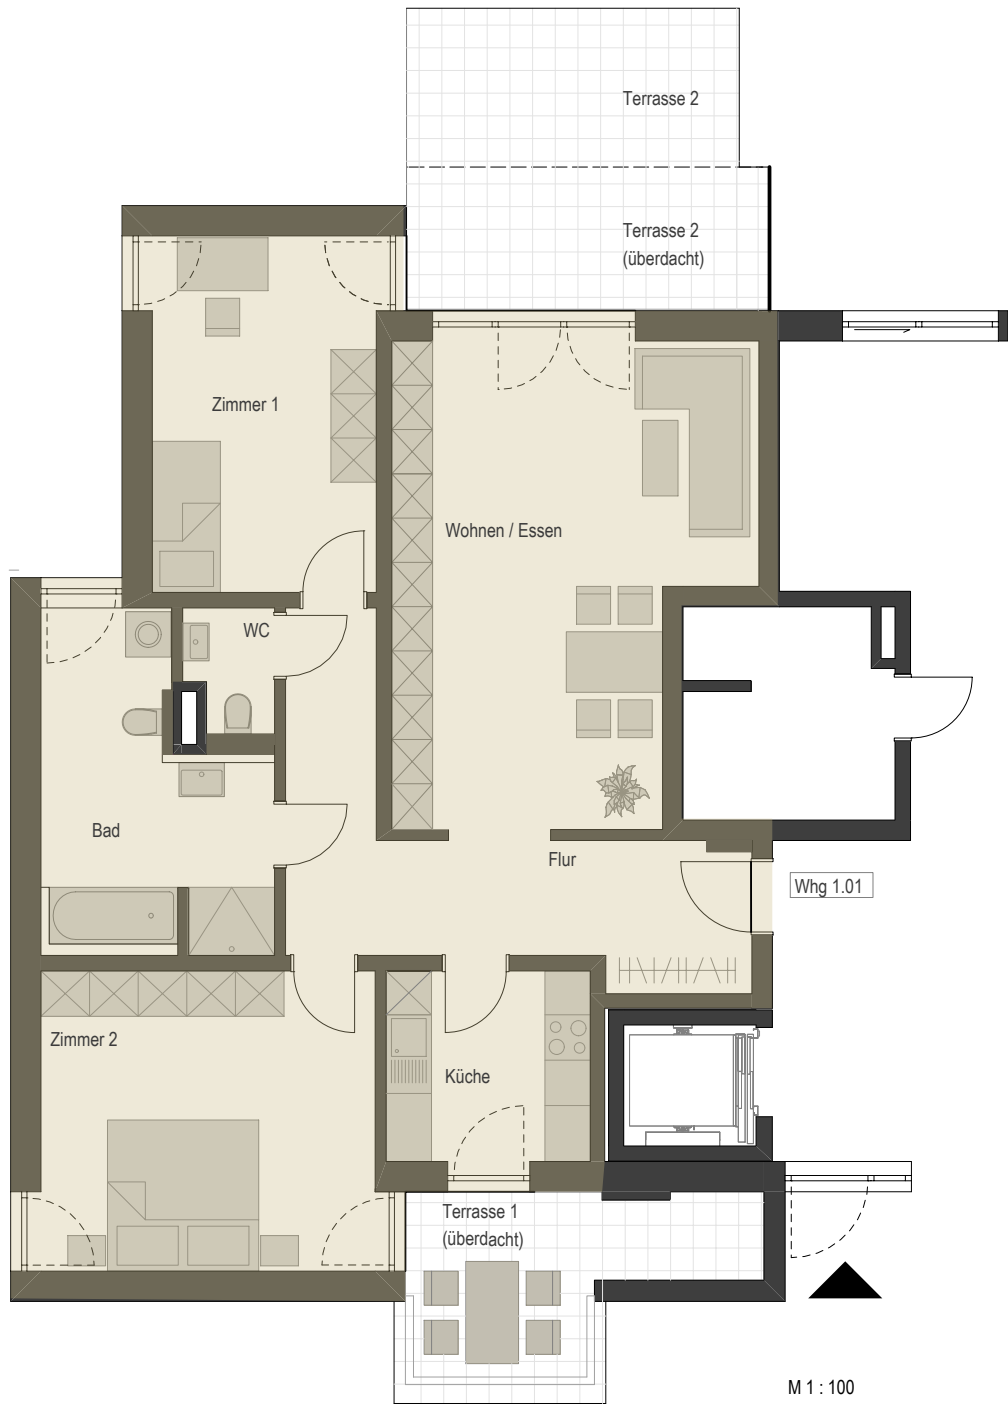

H1	1.01	3-Zimmer Wohnung	Erdgeschoss
Flur			14,08 m ²
Küche			6,80 m ²
Wohnen / Essen			27,38 m ²
Terrasse 1 (überdacht)			8,84 x 0,5 = 4,42 m ²
Terrasse 1			1,03 x 0,25 = 0,26 m ²
Terrasse 2 (überdacht)			9,12 x 0,5 = 4,56 m ²
Terrasse 2			9,24 x 0,25 = 2,31 m ²
Zimmer 1			13,96 m ²
Zimmer 2			17,55 m ²
Bad			11,34 m ²
WC			1,81 m ²
Wohnfläche (gemäß WoFIV)			104,47 m²

M 1 : 100