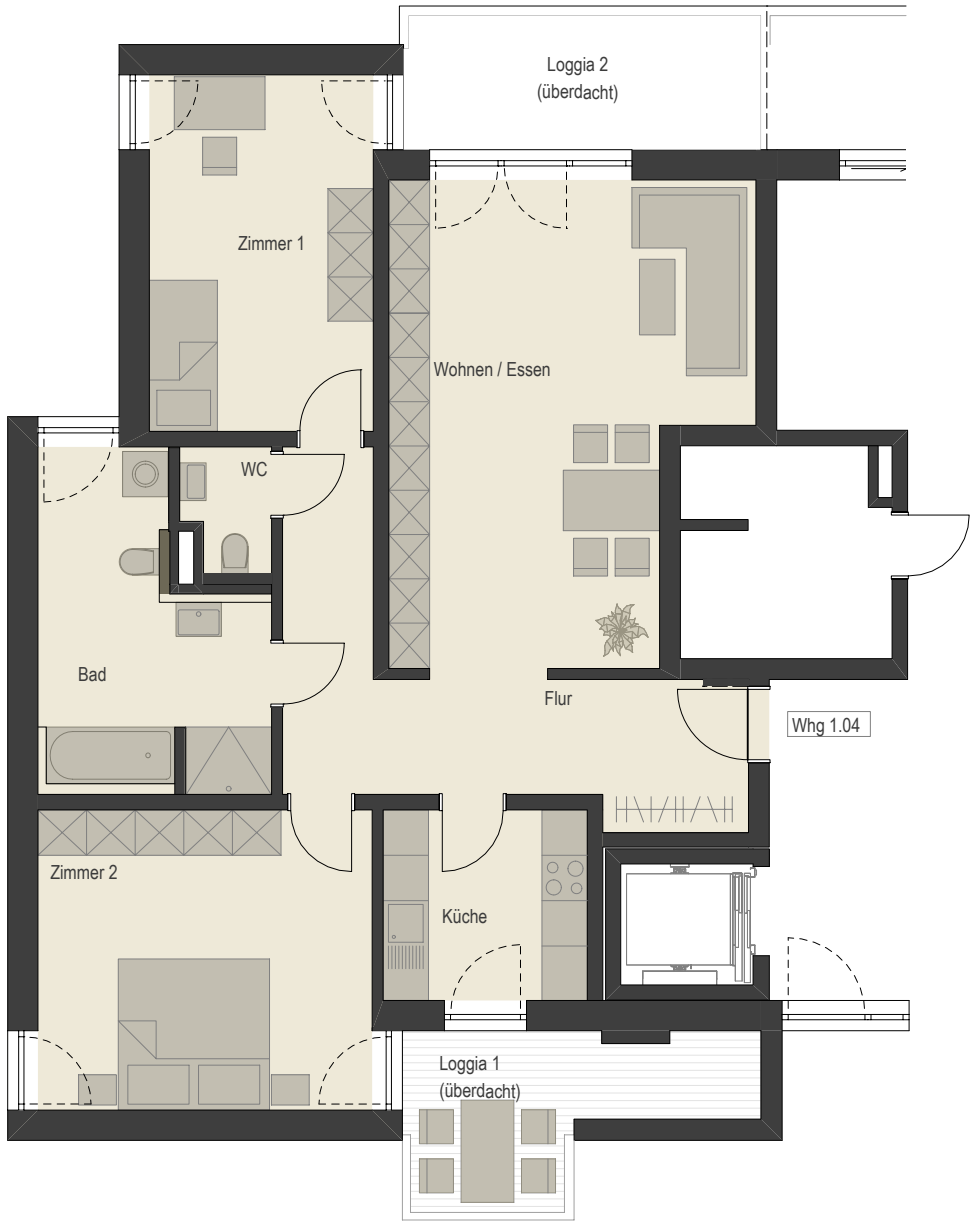

H1	1.04	3-Zimmer Wohnung	1. Obergeschoss
Flur			13,97 m ²
Küche			6,80 m ²
Wohnen / Essen			27,38 m ²
Loggia 1 (überdacht)			8,42 x 0,5 = 4,21 m ²
Loggia 2 (überdacht)			8,97 x 0,5 = 4,49 m ²
Zimmer 1			13,96 m ²
Zimmer 2			17,55 m ²
Bad			11,32 m ²
WC			1,82 m ²
Wohnfläche (gemäß WoFIV)			101,50 m²

M 1 : 100