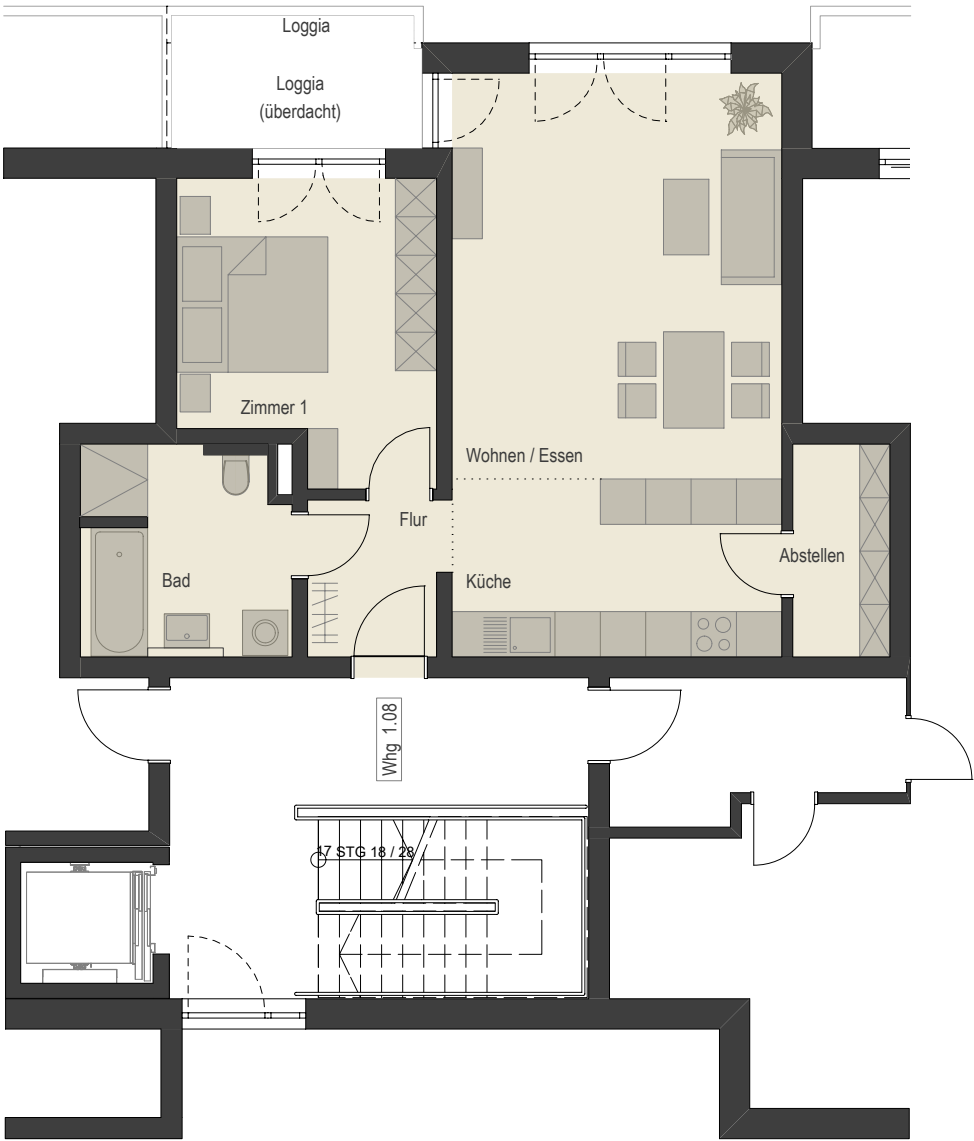

H1	1.08	2-Zimmer Wohnung	2. Obergeschoss
Flur			3,74 m ²
Küche			10,29 m ²
Wohnen / Essen			23,40 m ²
Loggia (überdacht)			4,52 x 0,5 = 2,26 m ²
Loggia			1,65 x 0,25 = 0,41 m ²
Zimmer 1			12,74 m ²
Bad			7,38 m ²
Abstellen			3,62 m ²
Wohnfläche (gemäß WoFIV)			63,84 m²

M 1 : 100