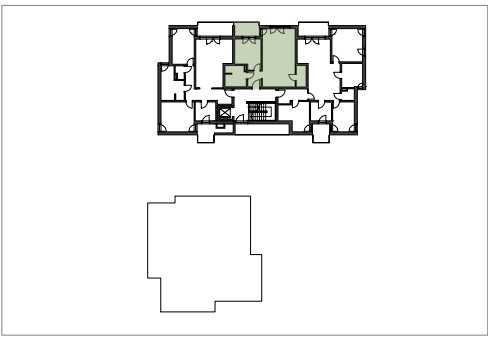

H1	1.08	2-Zimmer Wohnung	2. Obergeschoss
Flur			3,74 m ²
Küche			10,29 m ²
Wohnen / Essen			23,40 m ²
Loggia (überdacht)			4,52 x 0,5 = 2,26 m ²
Loggia			1,65 x 0,25 = 0,41 m ²
Zimmer 1			12,74 m ²
Bad			7,38 m ²
Abstellen			3,62 m ²
Wohnfläche (gemäß WoFIV)			63,84 m²