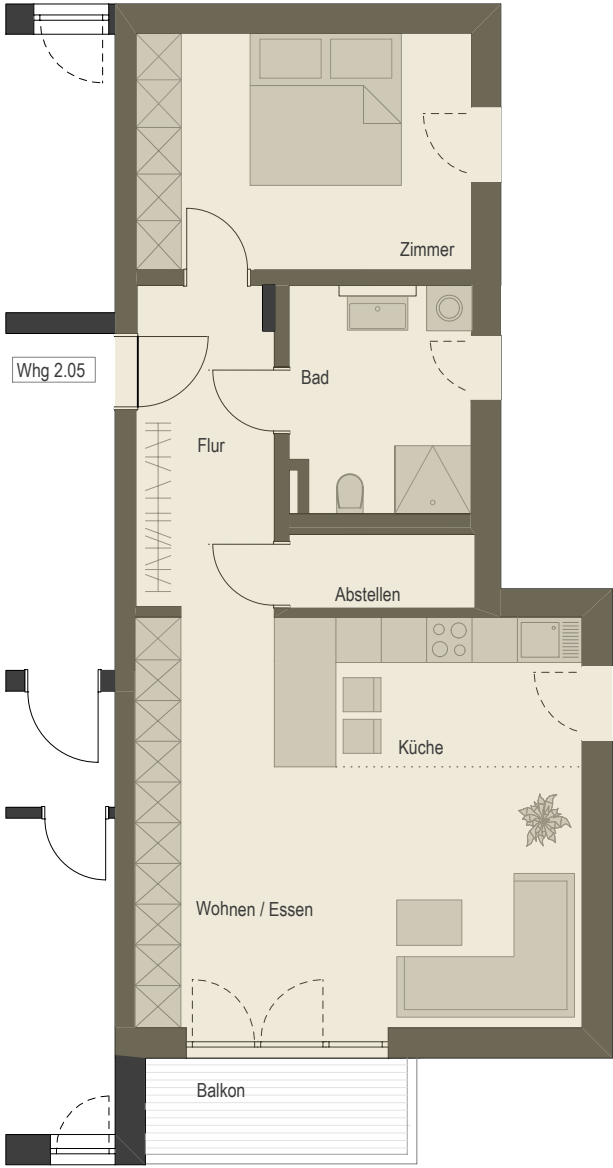

H2	2.05	2-Zimmer Wohnung	1. Obergeschoss
Flur			7,76 m ²
Wohnen / Essen			24,6 m ²
Küche			8,06 m ²
Bad			7,09 m ²
Balkon		5,03 x 0,25 =	1,26 m ²
Zimmer			13,9 m ²
Abstellen			2,33 m ²
Wohnfläche (gemäß WoFIV)			65,0 m²

M 1 : 100